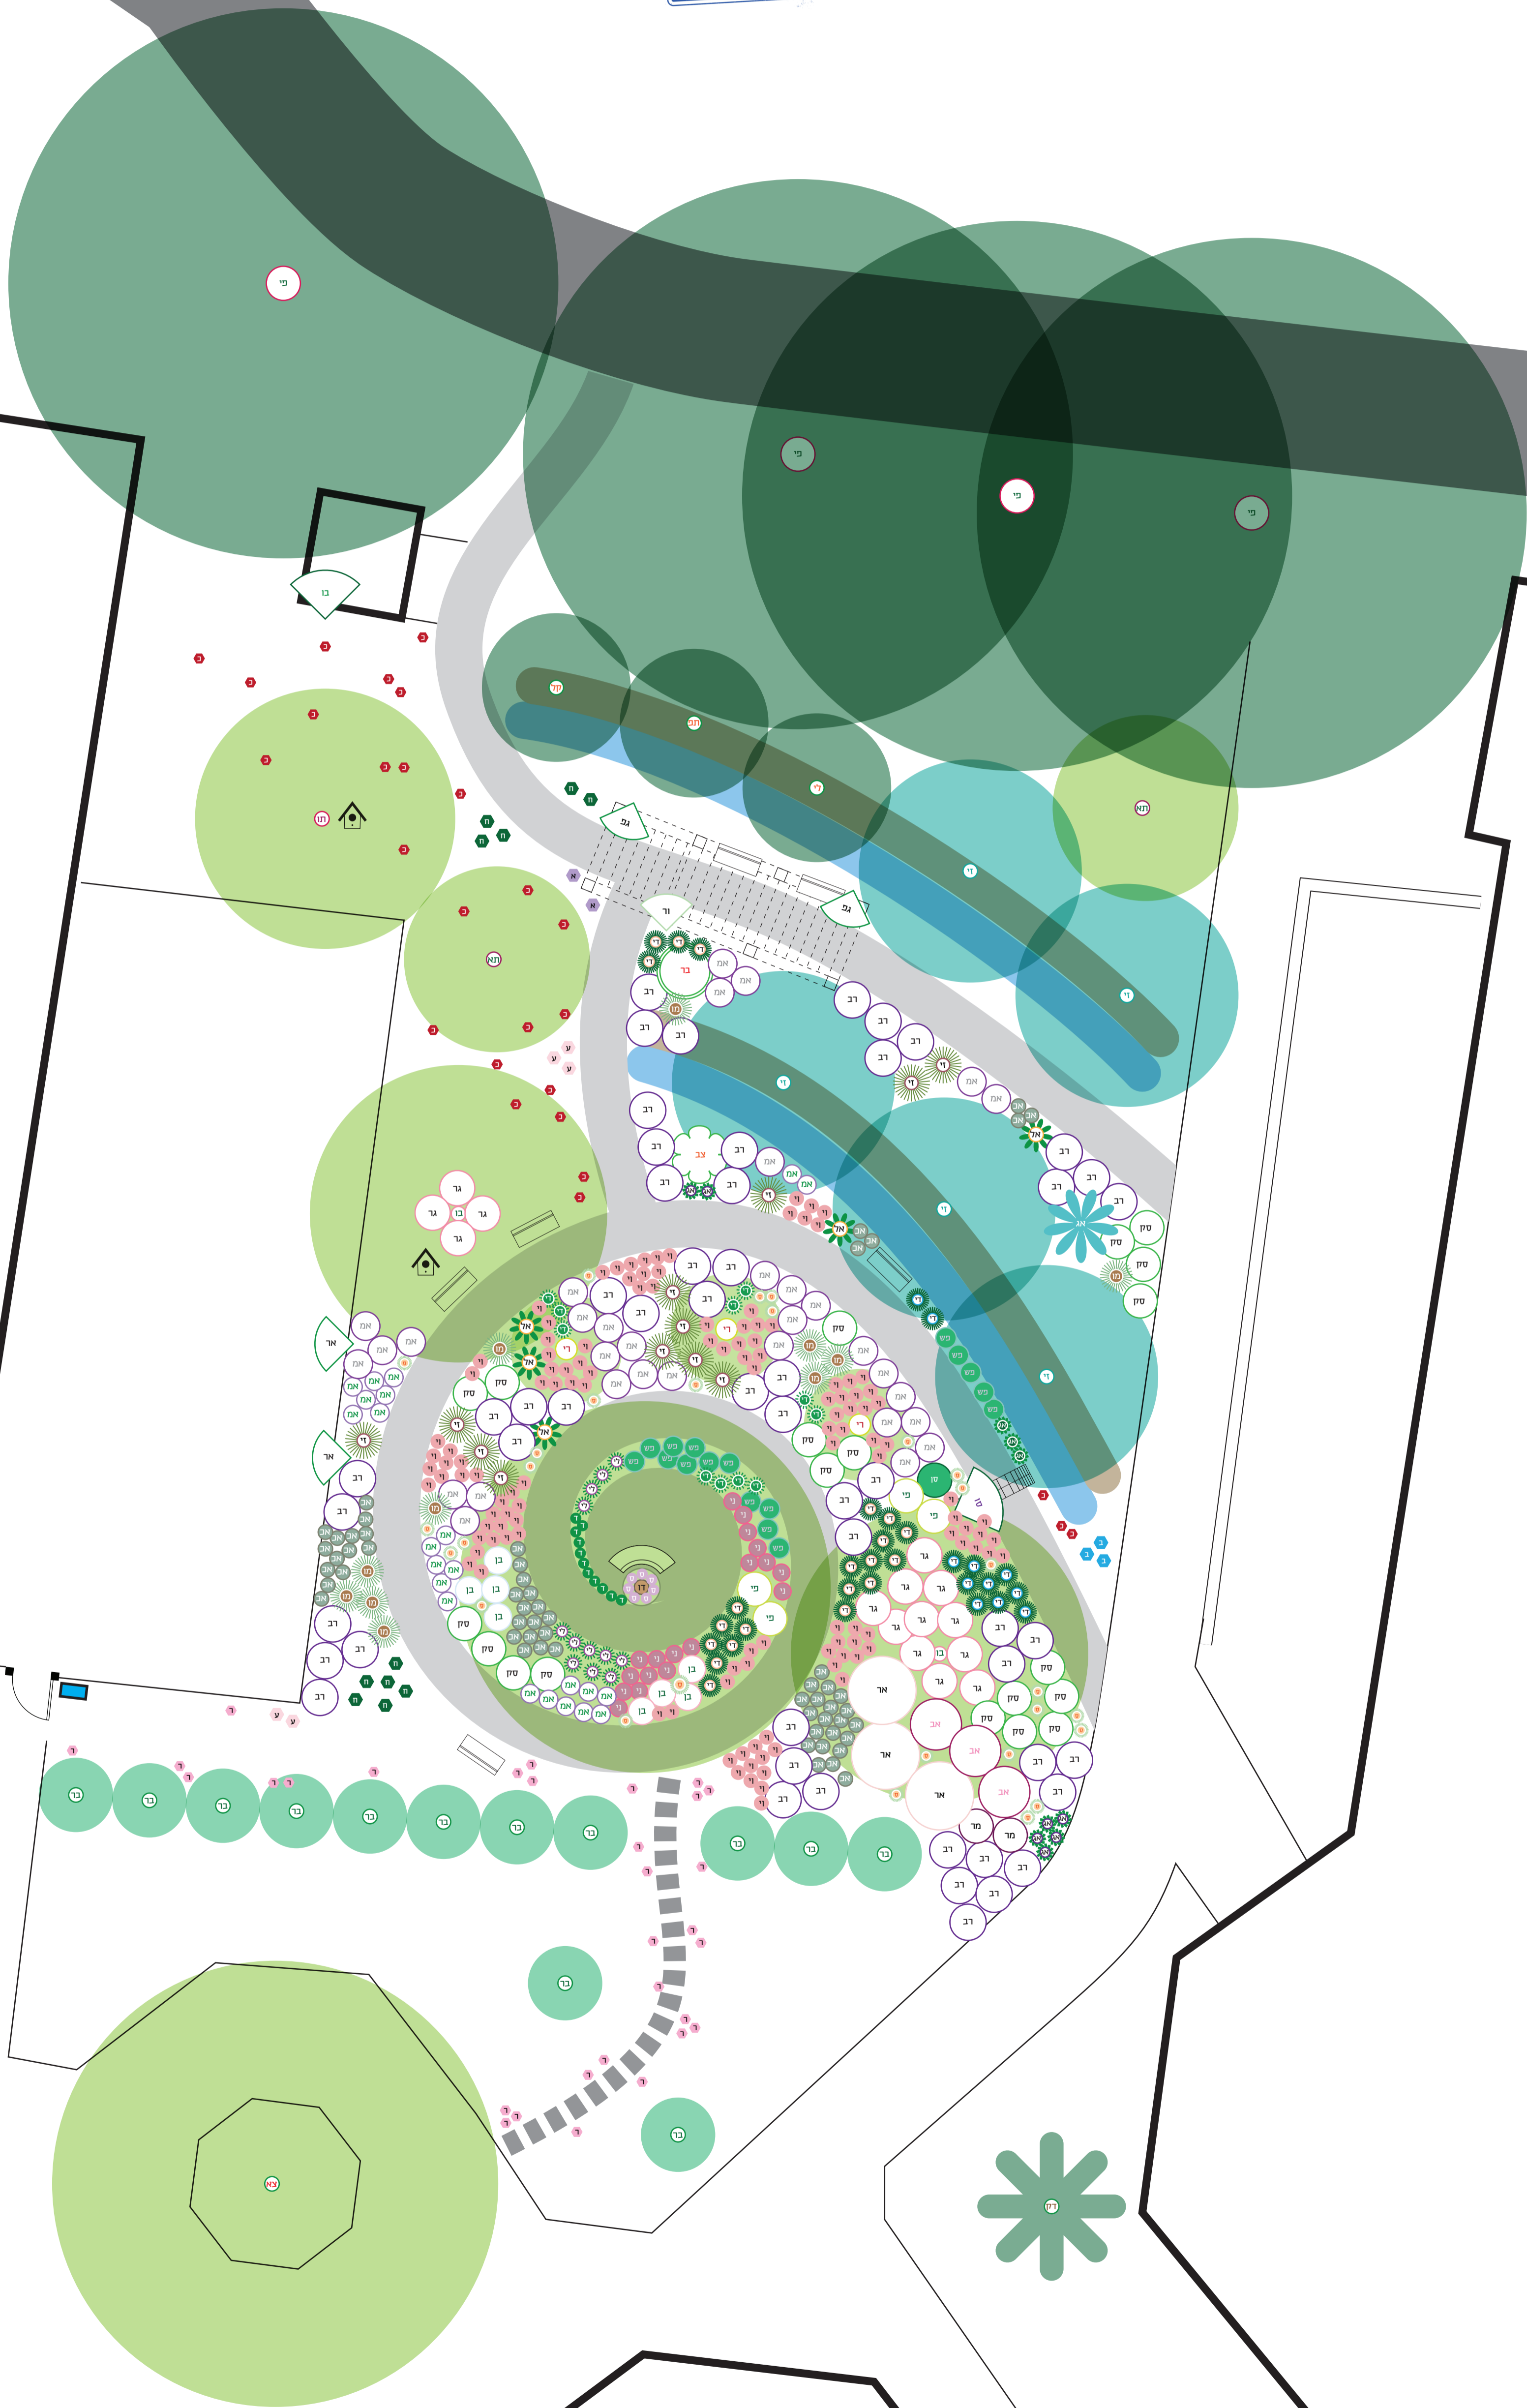

גינת השלווה

גינה ובוסתן עצי מורשת בגבעת השלושה

10/10/2023

ונטעט

קנה מידה: 1:100

מקרא ונתונים

רב שנתיים

- 3: אבליה גדולת פרחים: 
- 1: אגבה אמריקאית: 
- 33: אזוביון מנוצה: 
- 23: אזוביון משונן: 
- 3: איריס גרמני לבן: 
- 7: איריס גרמני סגול: 
- 57: אכילאה סוככנית: 
- 5: אלורה: 
- 3: אריולפיס: 
- 2: ארכובית בוכארית: 
- 1: בוגונויליה נאה לבן: 
- 5: בן עוזרר הודי: 
- 4: בן עוזרר סוככני: 
- 1: ברזילי נאה מגוון: 
- 1: גפן איזבלה: 
- 1: גפן היין זנים שונים: 
- 15: גרניום לימוני: 
- 11: דיאטס גדול פרחים: 
- 21: דיאטס דו גוני: 
- 11: דיאנלה מגוונת: 
- 11: דיכונדרה ירוקה: 
- 129: ויטידינה אוסטרלית: 
- 1: ורד אייסברג מטפס: 
- 20: ורד סנואו קרפט: 
- 12: זיף נוצה זיפני ירוק: 
- 12: ליריופה כדנית פרח סגול: 
- 11: מולנברגיה לינדהיימרי: 

צמחיה קיימת

- ברוש מצוי מ.ל.י: 13: 
- דקל ושינגטוניה: 1: 
- פיקוס בנימינה: 4: 
- צאלון נאה: 1: 

- מרווה צחורה מידנייט: 2: 
- ניצנית מדגסקרית: 18: 
- סולנום מטפס כחול: 1: 
- סטיפיה: 28: 
- סיגל קיסוסי: 7: 
- סן פדרו: 1: 
- פיט'יפני טרנרז וריגיטד דוורף: 4: 
- פלנקרטנוס שפתני: 17: 
- צבר: 1: 
- רוזמרין בלו לגון: 53: 

צמחי בר לא מושקים

- איריס ארם נהריים: 2: 
- בן חצב יקינטוני: 3: 
- חצב: 11: 
- כלנית: 27: 
- עירית גדולה: 5: 
- רקפת: 31: 

עצים

- בוקיזה קטנת עלים: 2: 
- דולב אדרי 'יובל': 1: 
- זית בוגר: 5: 
- לימון: 1: 
- קלמנטינה: 1: 
- רימון: 3: 
- תאנה: 2: 
- תפוז: 1: 
- תות שאמי: 1: 

אלמנטים בגינה

- ספסל זוגי: 5: 
- ספסל מעוגל: 1: 
- ראש מערכת השקיה: 1: 
- תיבת קינון לציפור שיר: 1 לפחות: 
- שער קשת ממתכת: 1: 
- תעלת סוויל: 
- תלולית סוויל: 

מידות וחומרים

שביל נגיש ברוחב 120 ס"מ, רצוי מאבן גיר מנוסרת עם בטון לבן: כ-120 מ'
 שביל אבני מדרך מאבן גיר תואמת לשביל: 12 מ'
 פרגולת גפנים: 2.5*7.5
 סווילים: תעלה ברוחב מסר, עומק 40-60 ס"מ
 שטח ערוגות רב שנתיים: 209 מ"ר